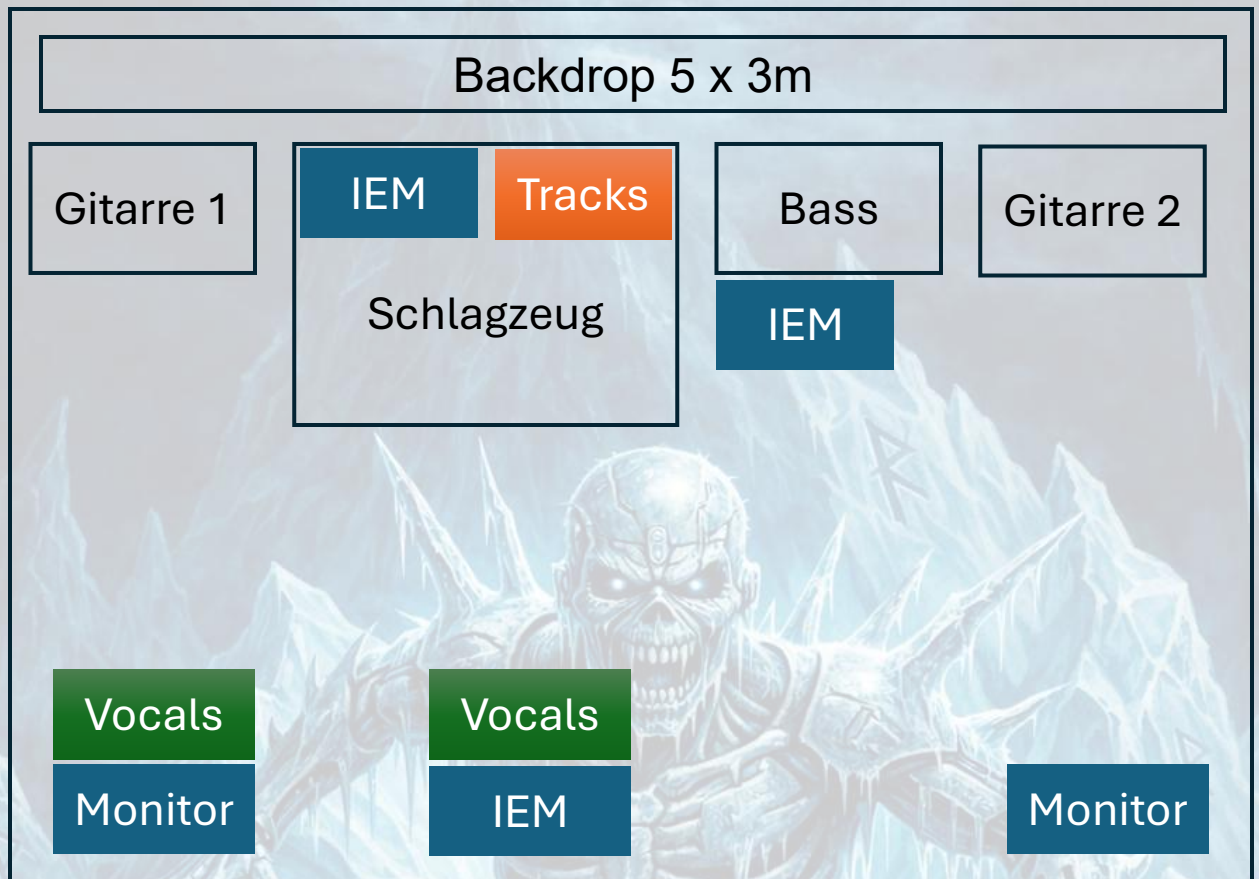

Das Schlagzeug verfügt über folgende Hardware, welche am Rack montiert ist:

- Kickdrum XX“
- XX Racktoms XX“, XX“
- Floortom XX“
- Snare XX“
- 6-8 Cymbalständer

Die komplette Mikrofonierung erfolgt durch das FOH und die Mikrofone müssen durch das FOH gestellt werden.

### **Backing Tracks**

Über einen XLR-Anschluss lassen wir während des Konzerts einige Intros ab Band laufen. Diese werde vom Schlagzeuger gestartet.

## Bühnenplan